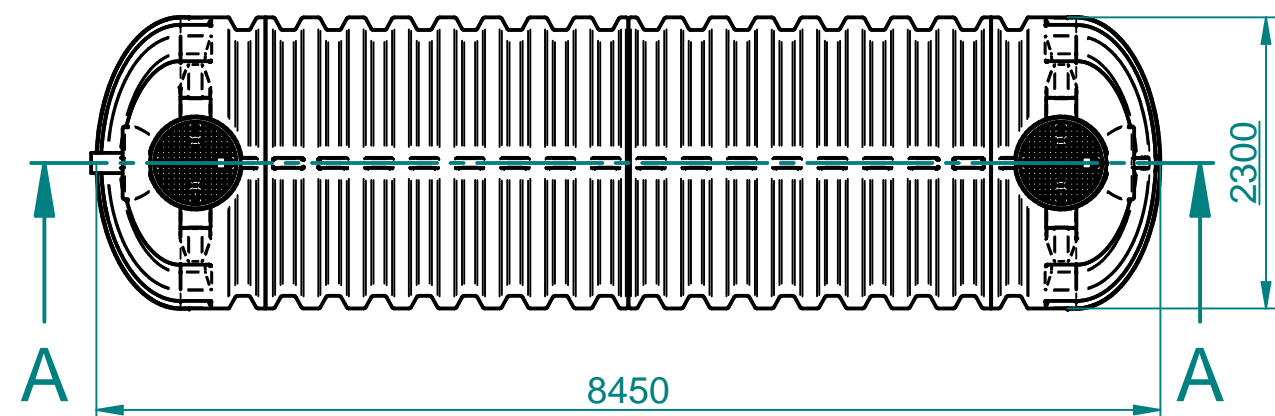

1 2 3 4 5 6 7 8 9

A
B
C
D
E
F

Section A-A

Za tehnične risbe si pridržujemo pravico do spremembe

RoSeptic		Splošne tolerance		Površinska hrapavost		Merilo 1:60	Masa	Standard
		SIST ISO 8015				Material, dimenzije, surovec		
		Datum		Ime		Naziv		
		Izdel.		JakaG		RoSeptic 30.000[L] : 2-prekatna		
		Kontr.		JakaG		Opombe Volume : 30.000[L] Code : 7600063240		
		K. std.				Številka risbe		
						DEL-028450230003		
Ozn.	Sprememba	Datum	Ime	Osnovna risba	Nadom.	Nadome. z.		List