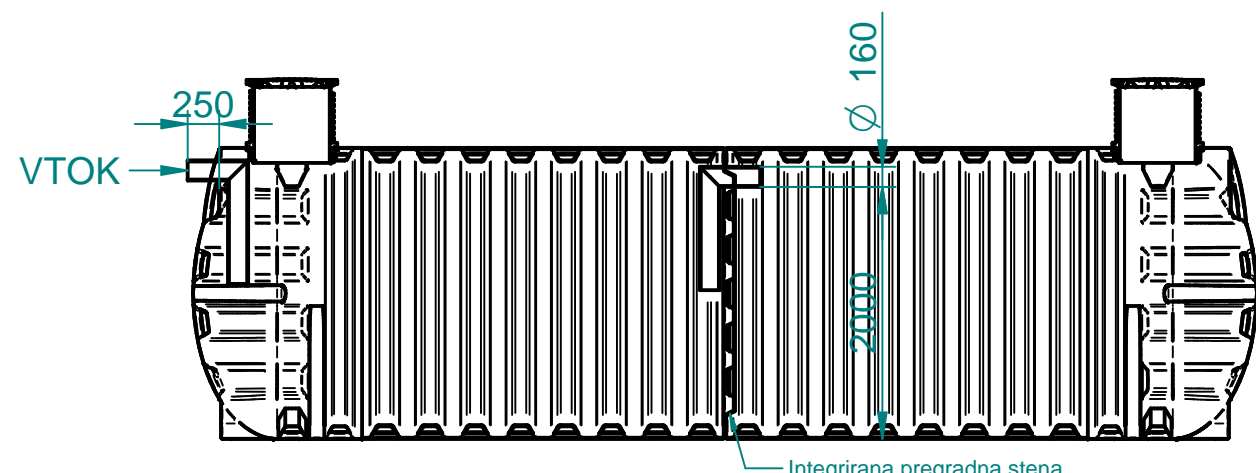

1 2 3 4 5 6 7 8 9

A
B
C
D
E
F

Section A-A

Za tehnične risbe si pridržujemo pravico do spremembe

RoSeptic		Splošne tolerance		Površinska hrapavost		Merilo 1:60	Masa	Standard
		SIST ISO 8015				Material, dimenzije, surovec		
		Datum		Ime		Naziv		
		Izdel.		JakaG		RoSeptic 30.000[L] : 2-prekatna		
		Kontr.		JakaG		Opombe Volume : 30.000[L] Code : 7600063240		
		K. std.				Številka risbe		
						DEL-028450230003		
Ozn.	Sprememba	Datum	Ime	Osnovna risba	Nadom.	Nadome. z.		List