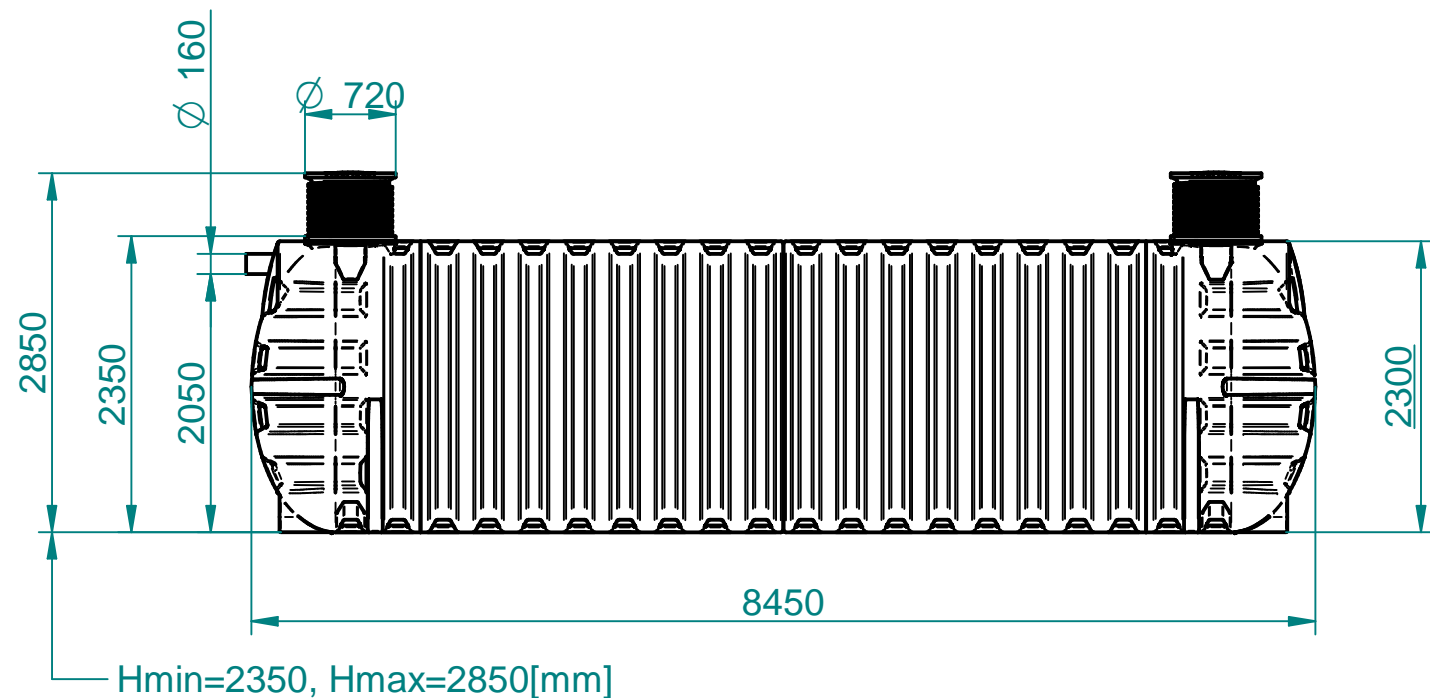

1 2 3 4 5 6 7 8 9

A
B
C
D
E
F

Section A-A

Za tehnične risbe si pridržujemo pravico do spremembe

RoSeptic		Splošne tolerance		Površinska hrapavost		Merilo 1:60	Masa	Standard
		SIST ISO 8015				Material, dimenzije, surovec		
		Datum		Ime		Naziv		
		Izdel.		JakaG		RoSeptic 30.000[L] : 2-prekatna		
		Kontr.		JakaG		Opombe Volume : 30.000[L] Code : 7600063240		
		K. std.				Številka risbe		
						DEL-028450230003		
Ozn.	Sprememba	Datum	Ime	Osnovna risba	Nadom.	Nadome. z.		List